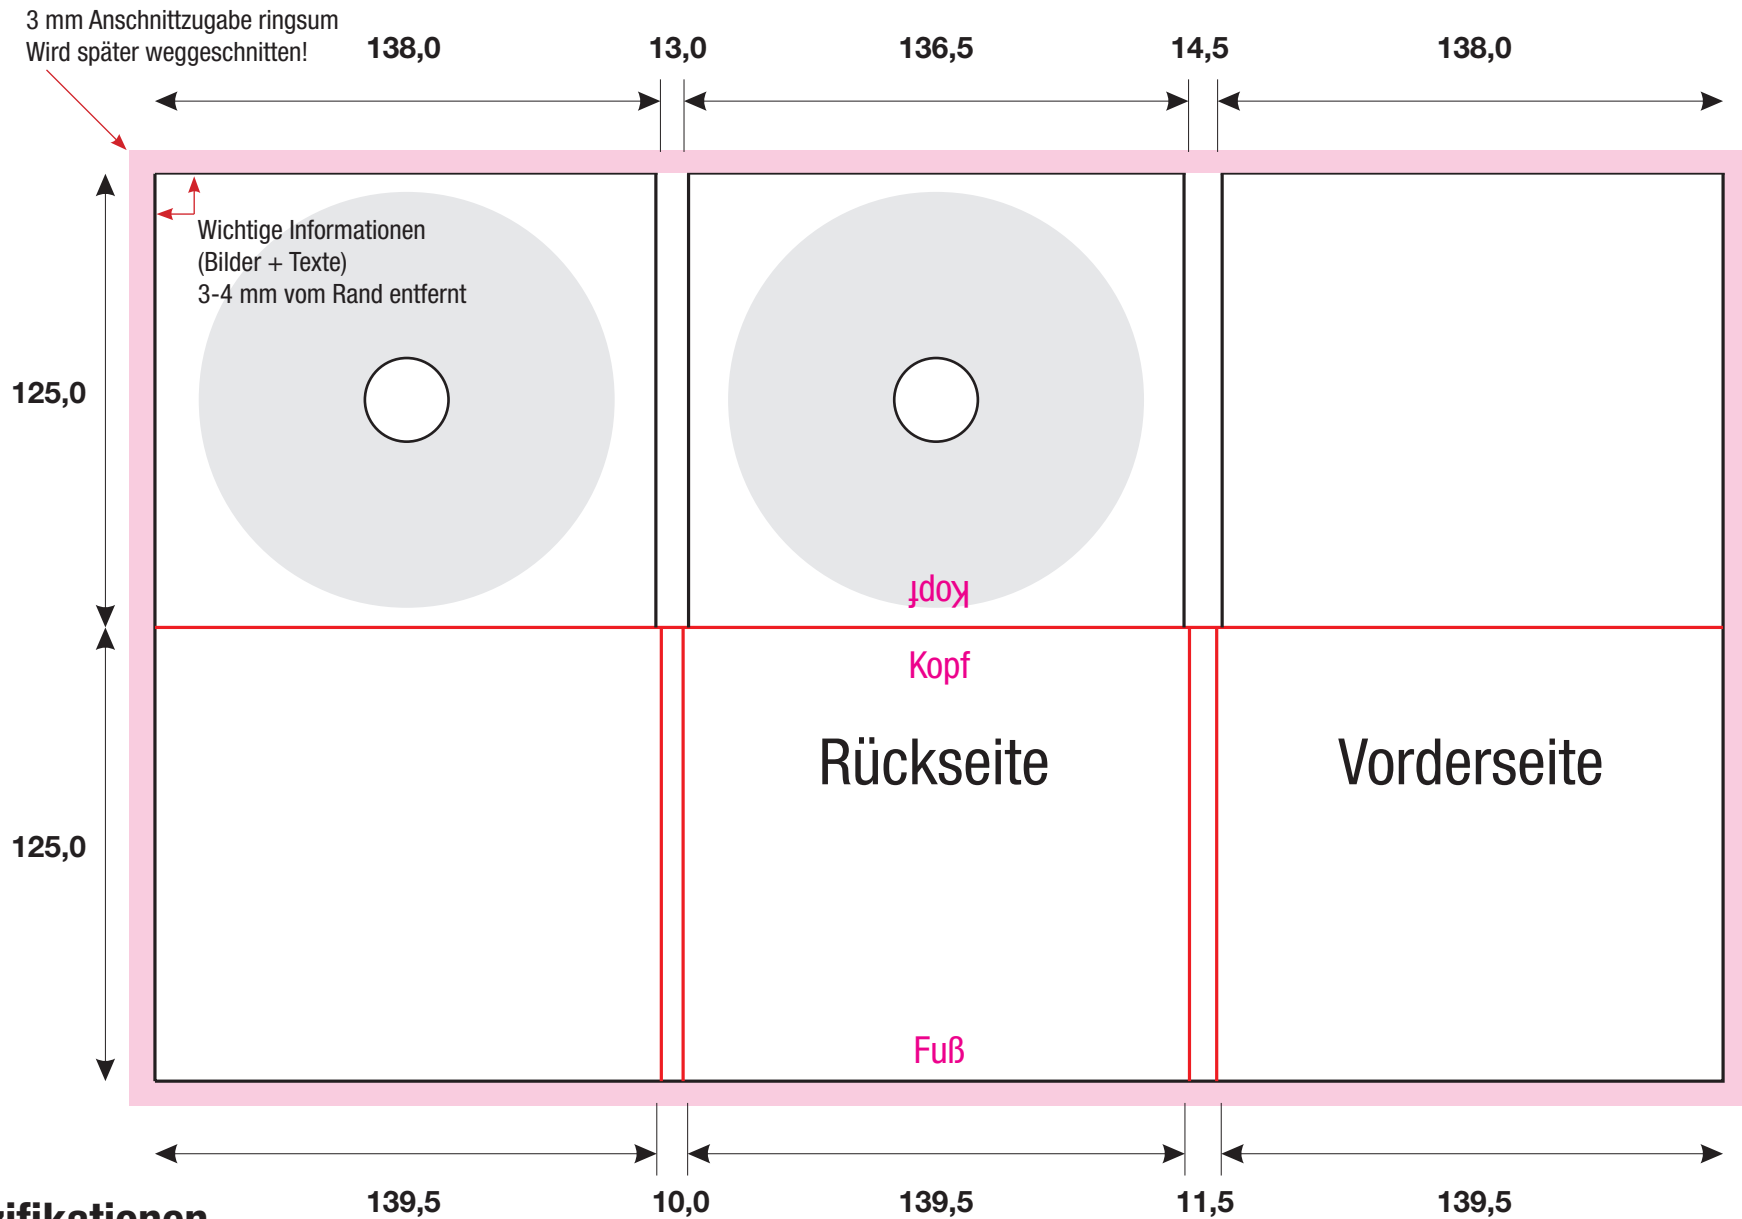

6 Seiten Pac, 2 Trays Links + Mitte | Spezifikation #32

PDF - Spezifikationen

Bilder: 300 dpi, CMYK Modus

Schriften: Alle Schriften eingebettet oder in Kurven / Pfade umgewandelt

Schnittmarken und Passkreuze werden nicht benötigt!