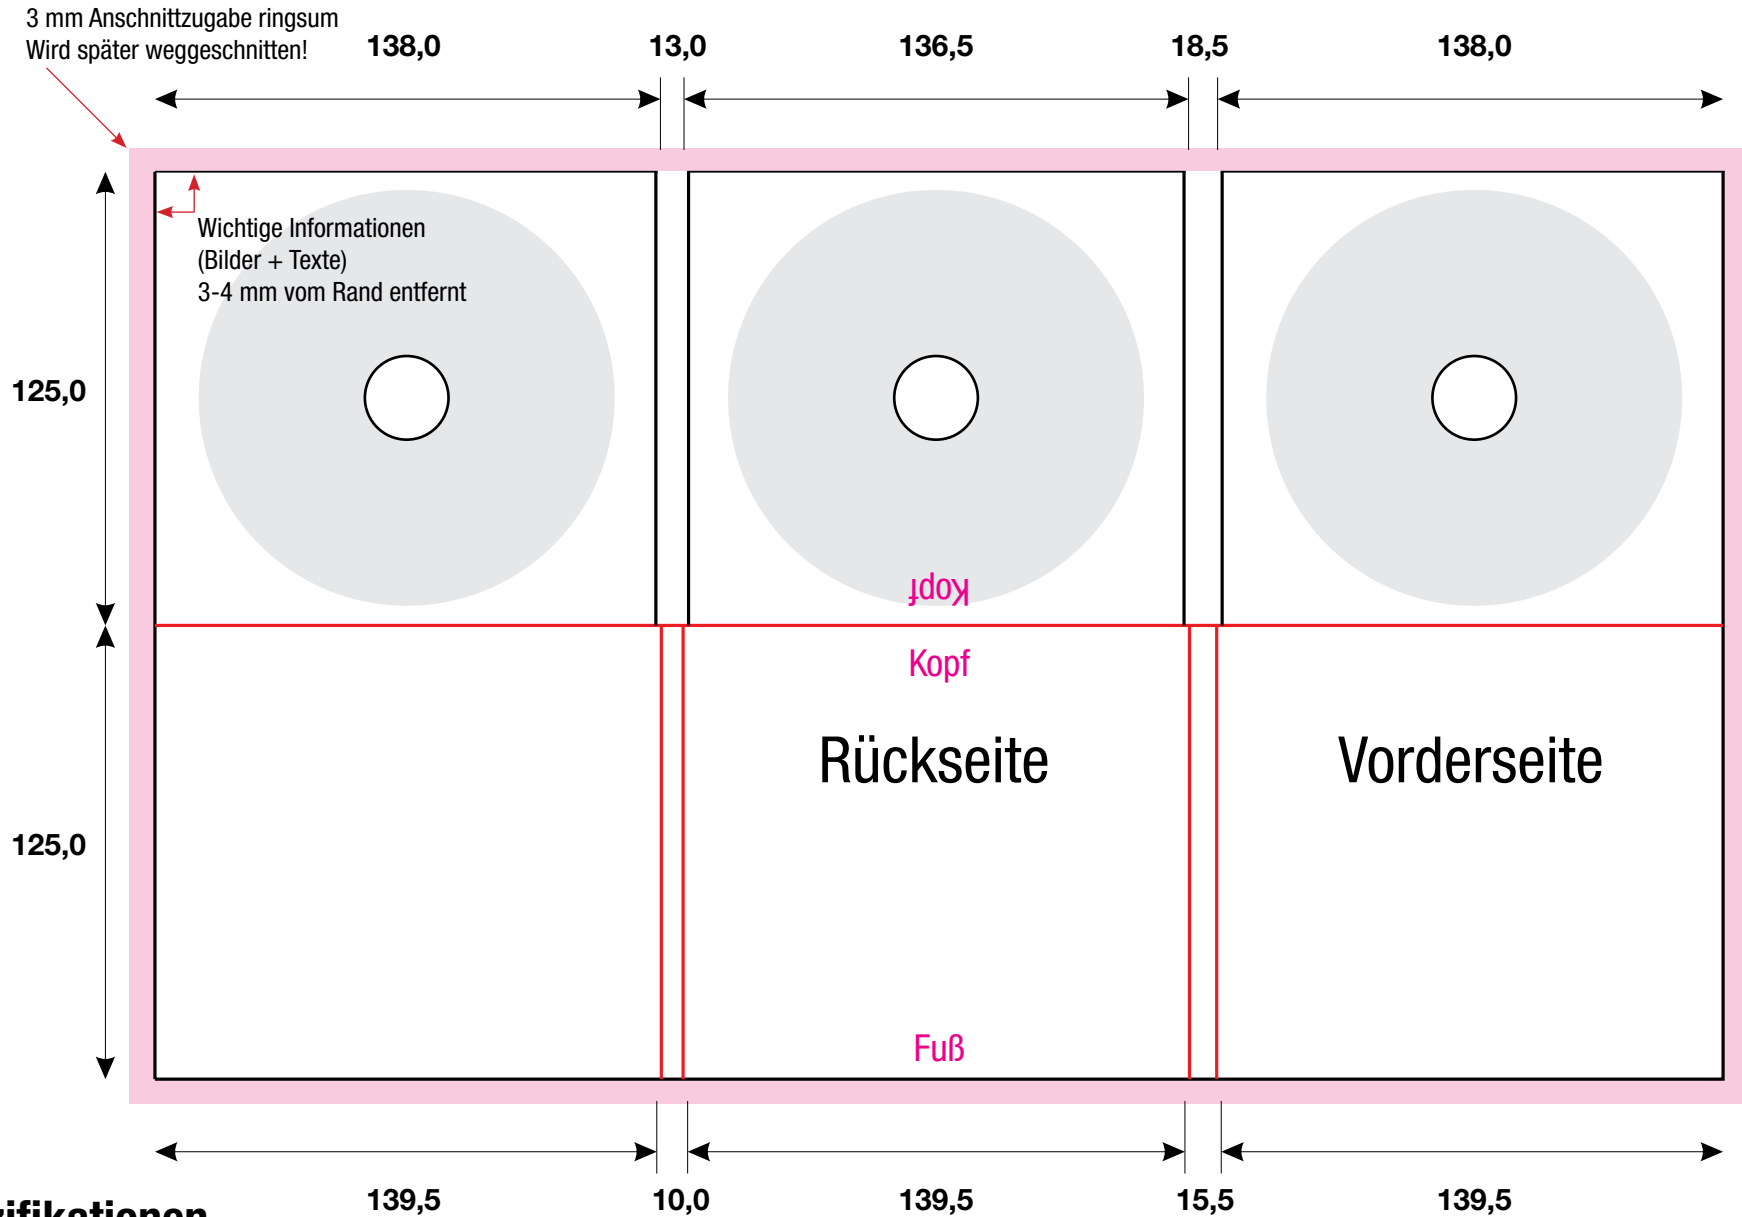

# 6 Seiten Pac, 3 Trays Links + Mitte + Rechts | Spezifikation #26

## PDF - Spezifikationen

Bilder: 300 dpi, CMYK Modus

Schriften: Alle Schriften eingebettet oder in Kurven / Pfade umgewandelt

Schnittmarken und Passkreuze werden nicht benötigt!