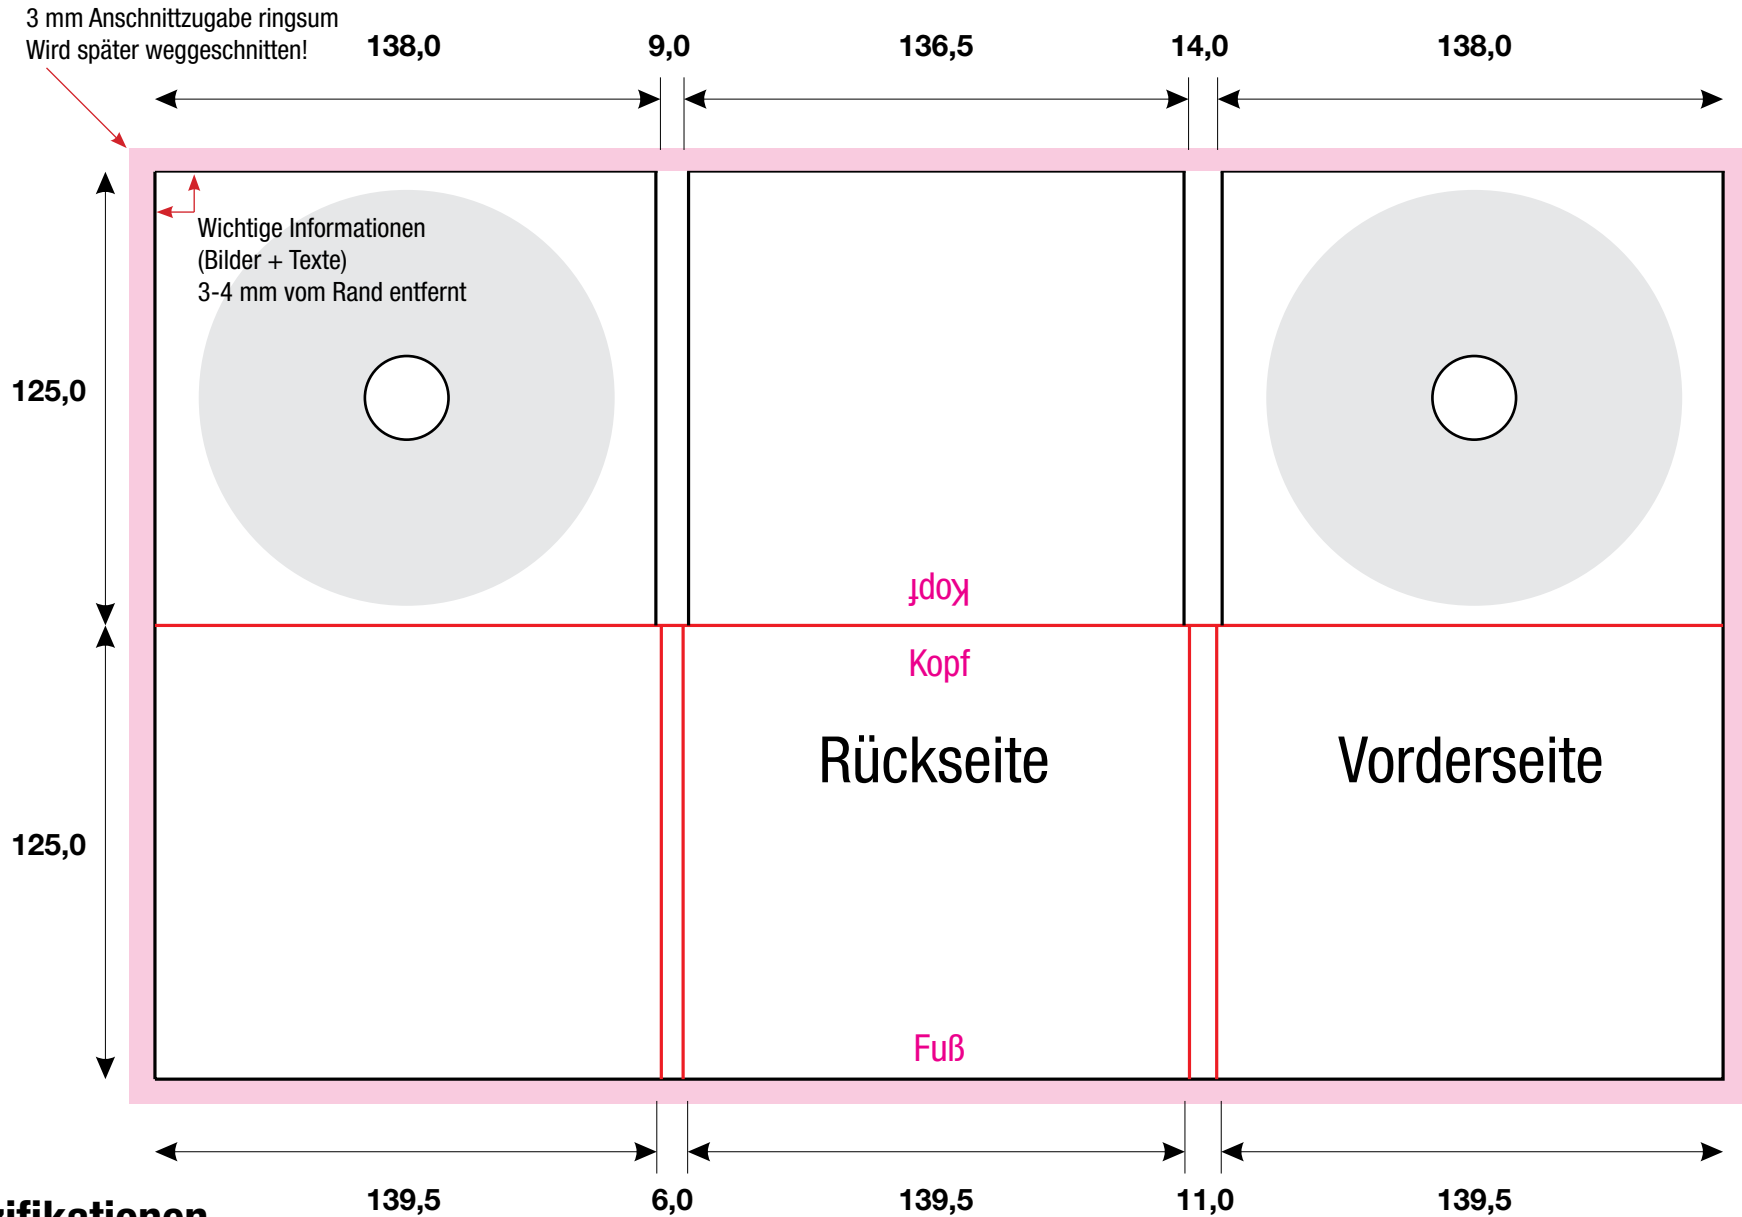

# 6 Seiten Pac, Tray Links + Rechts | Spezifikation #25

## PDF - Spezifikationen

Bilder: 300 dpi, CMYK Modus

Schriften: Alle Schriften eingebettet oder in Kurven / Pfade umgewandelt

Schnittmarken und Passkreuze werden nicht benötigt!