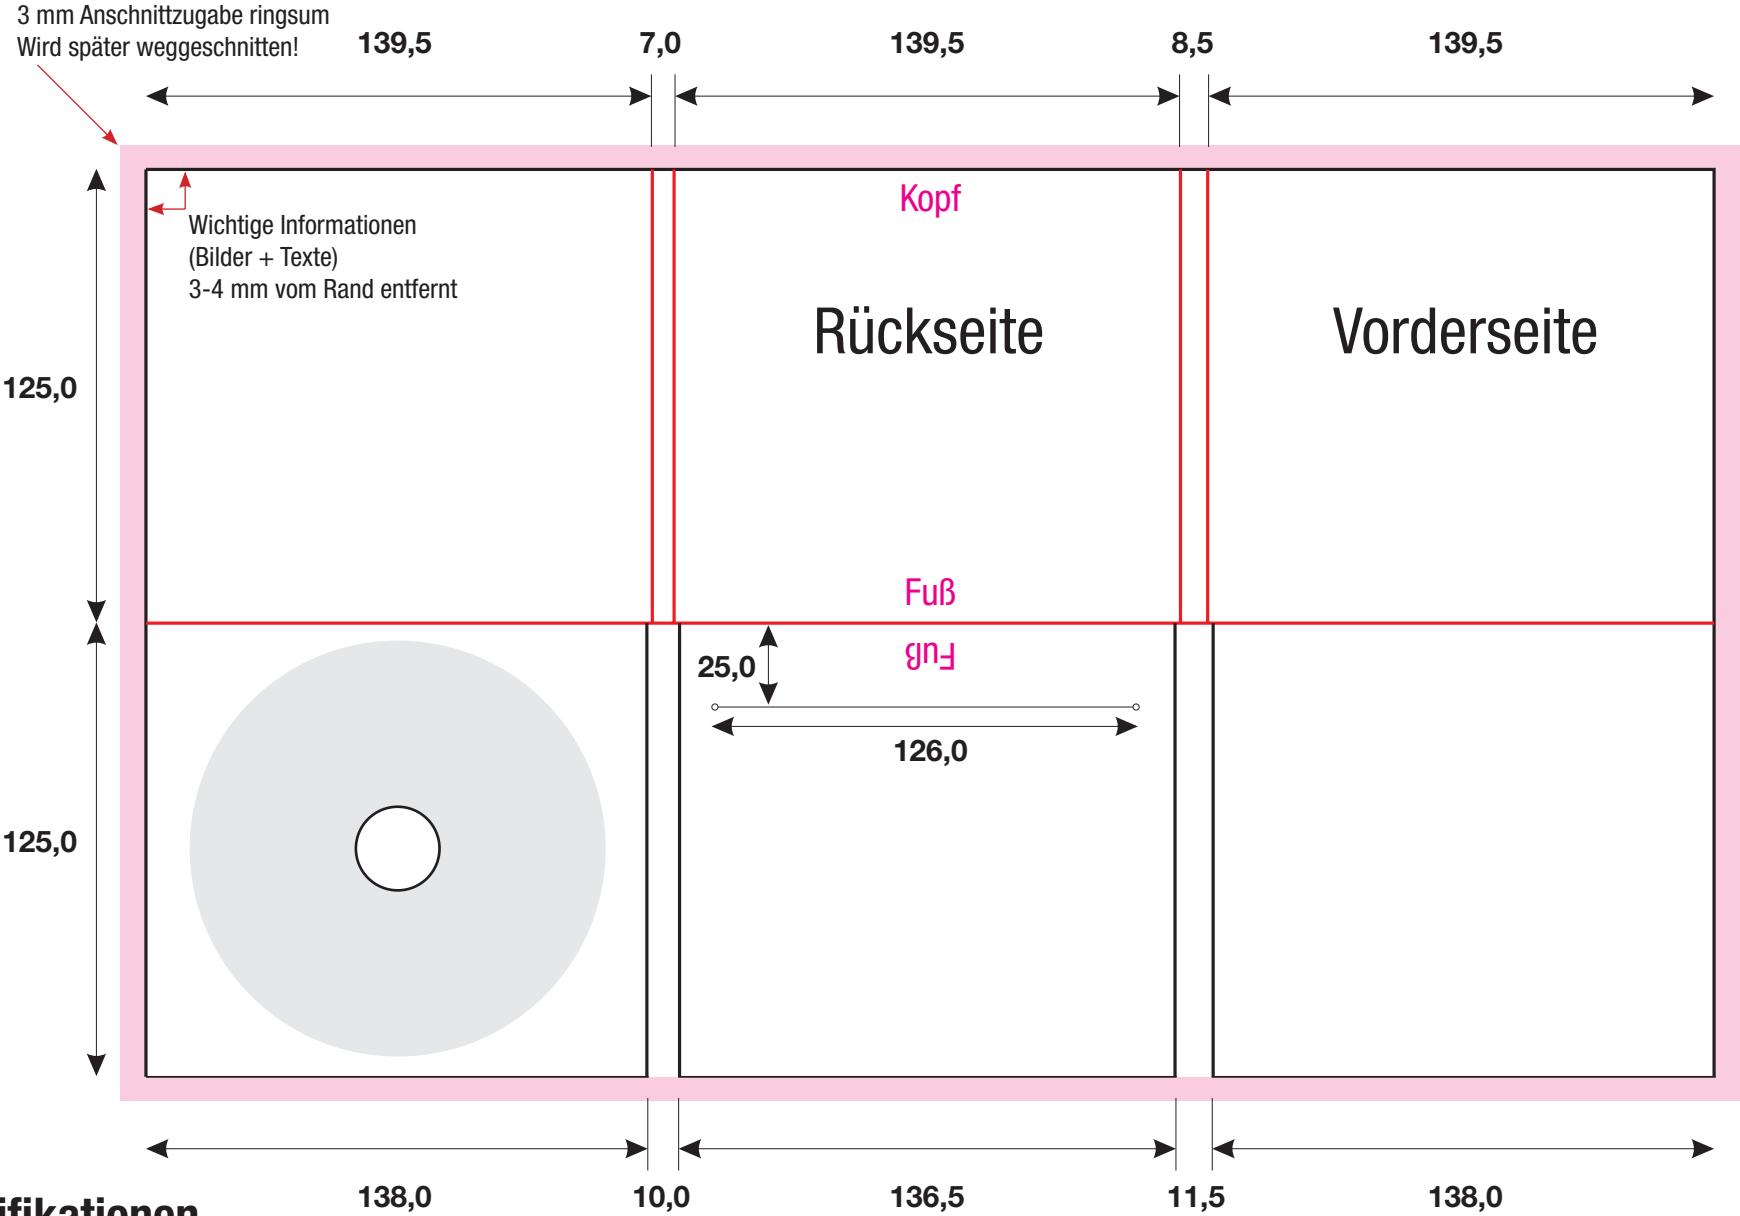

6 Seiten Pac, mit Bookletschlitz Mitte, Tray Rechts | Spezifikation #17.1

PDF - Spezifikationen

- Bilder: 300 dpi, CMYK Modus
- Schriften: Alle Schriften eingebettet oder in Kurven / Pfade umgewandelt
- Schnittmarken und Passkreuze werden nicht benötigt!