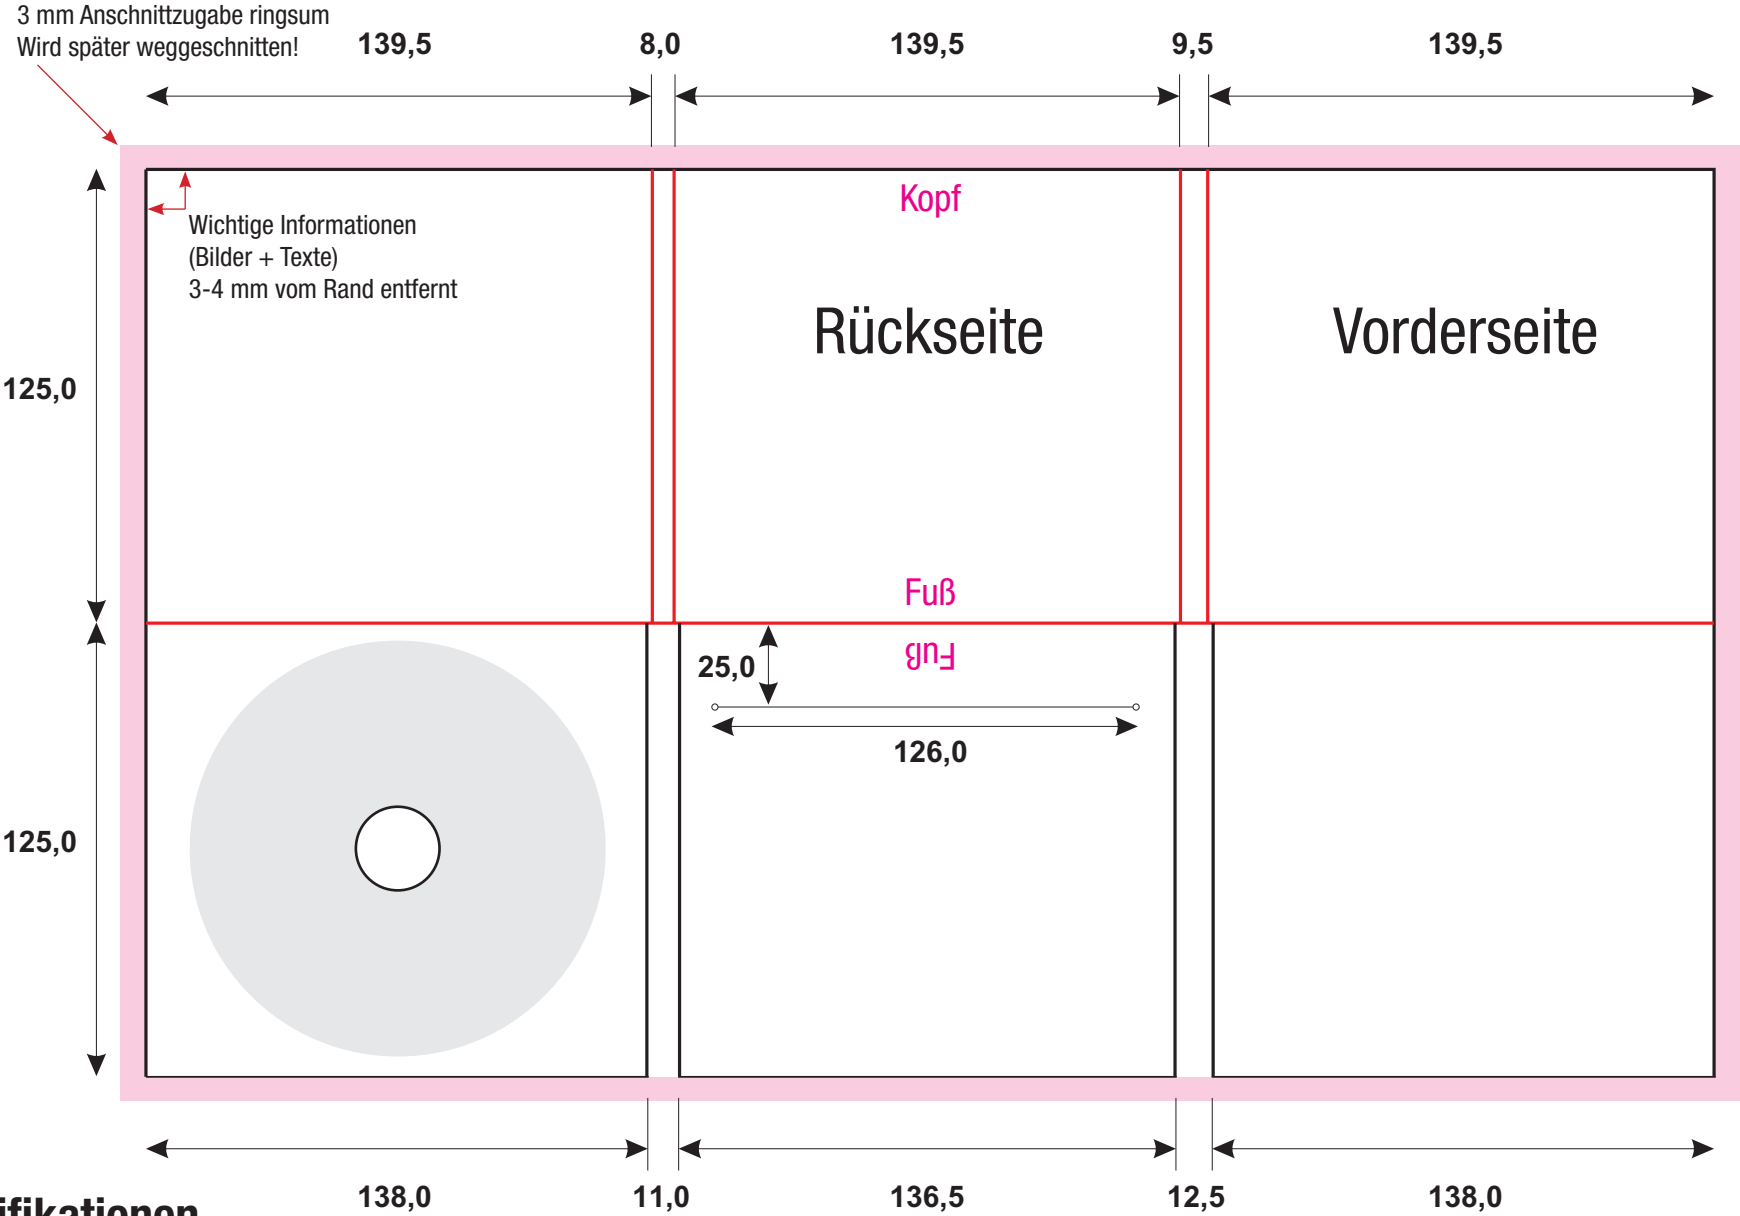

6 Seiten Pac, mit Bookletschlitz Mitte, Tray Rechts | Spezifikation #17

PDF - Spezifikationen

- Bilder: 300 dpi, CMYK Modus
- Schriften: Alle Schriften eingebettet oder in Kurven / Pfade umgewandelt
- Schnittmarken und Passkreuze werden nicht benötigt!