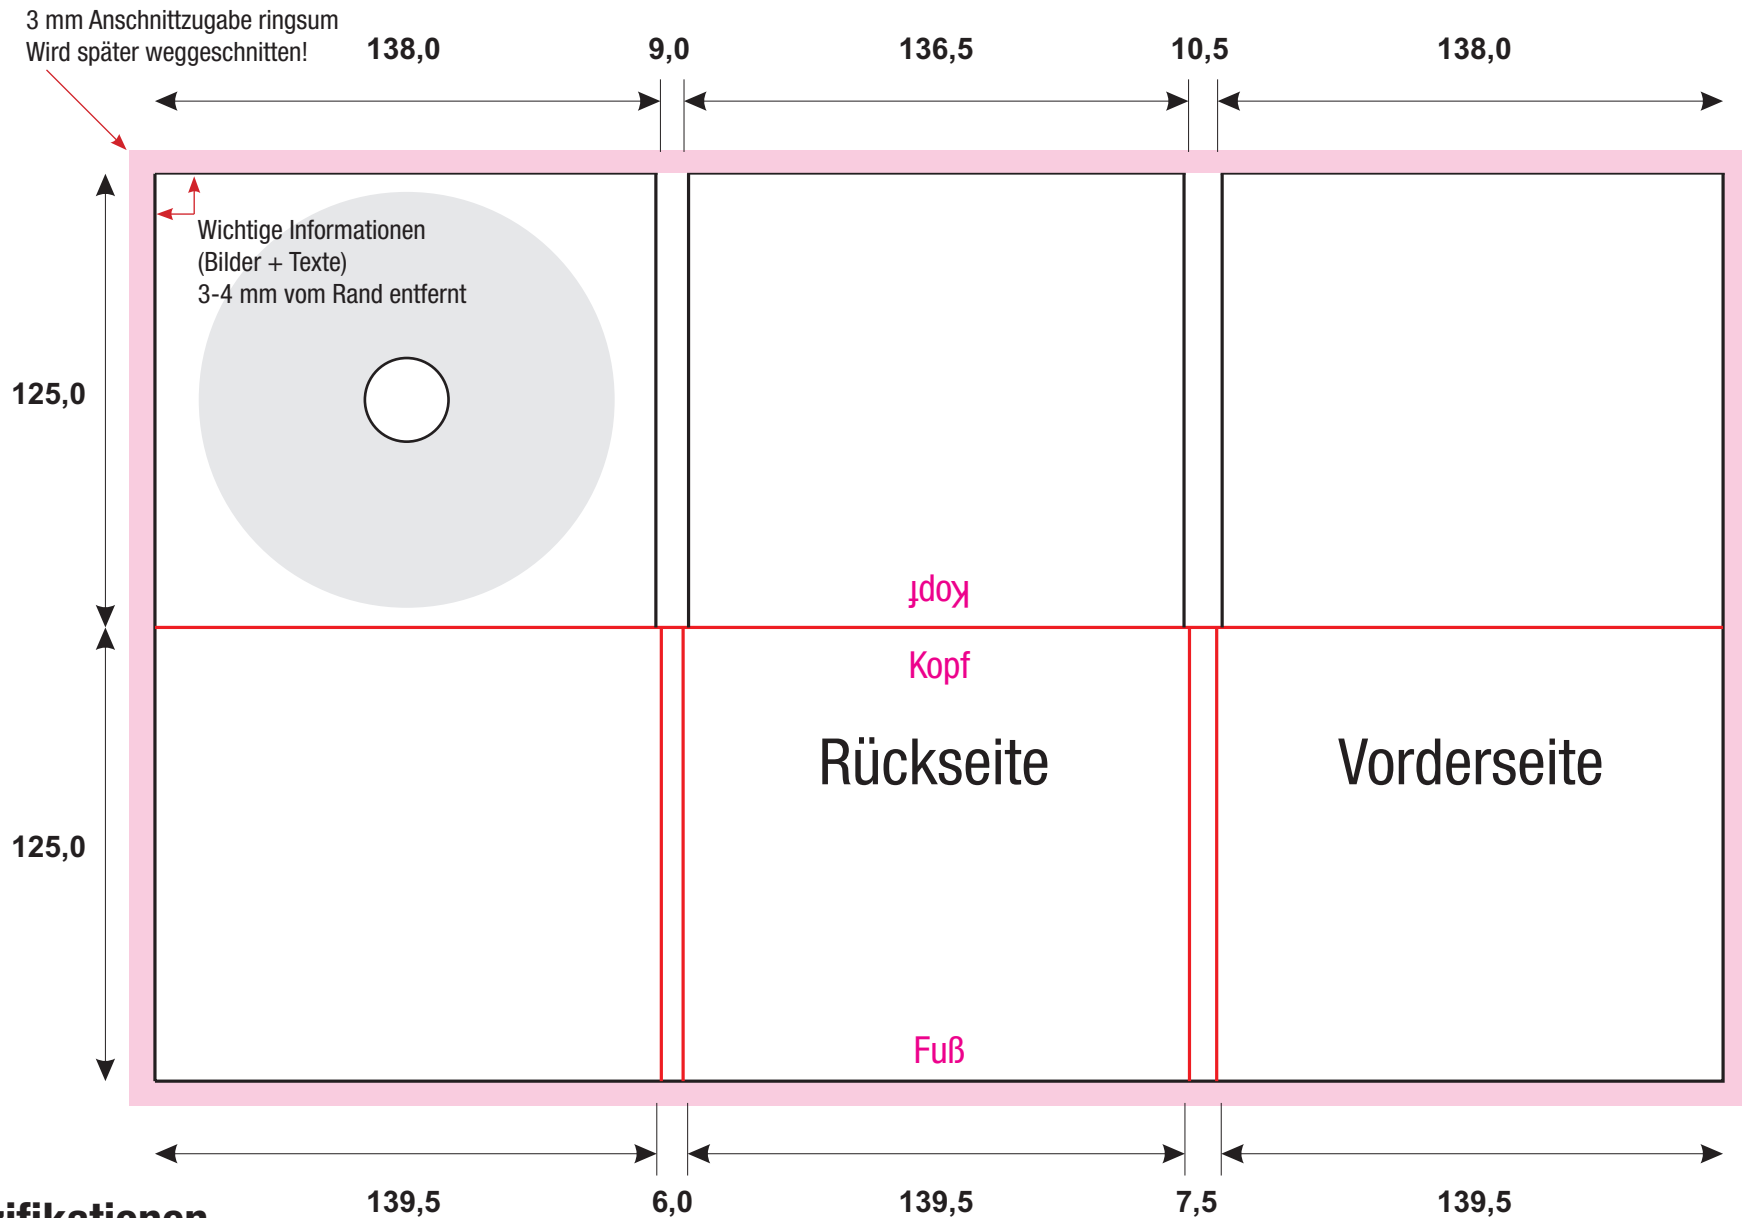

# 6 Seiten Pac, Tray Rechts | Spezifikation #13

## PDF - Spezifikationen

Bilder: 300 dpi, CMYK Modus

Schriften: Alle Schriften eingebettet oder in Kurven / Pfade umgewandelt

Schnittmarken und Passkreuze werden nicht benötigt!