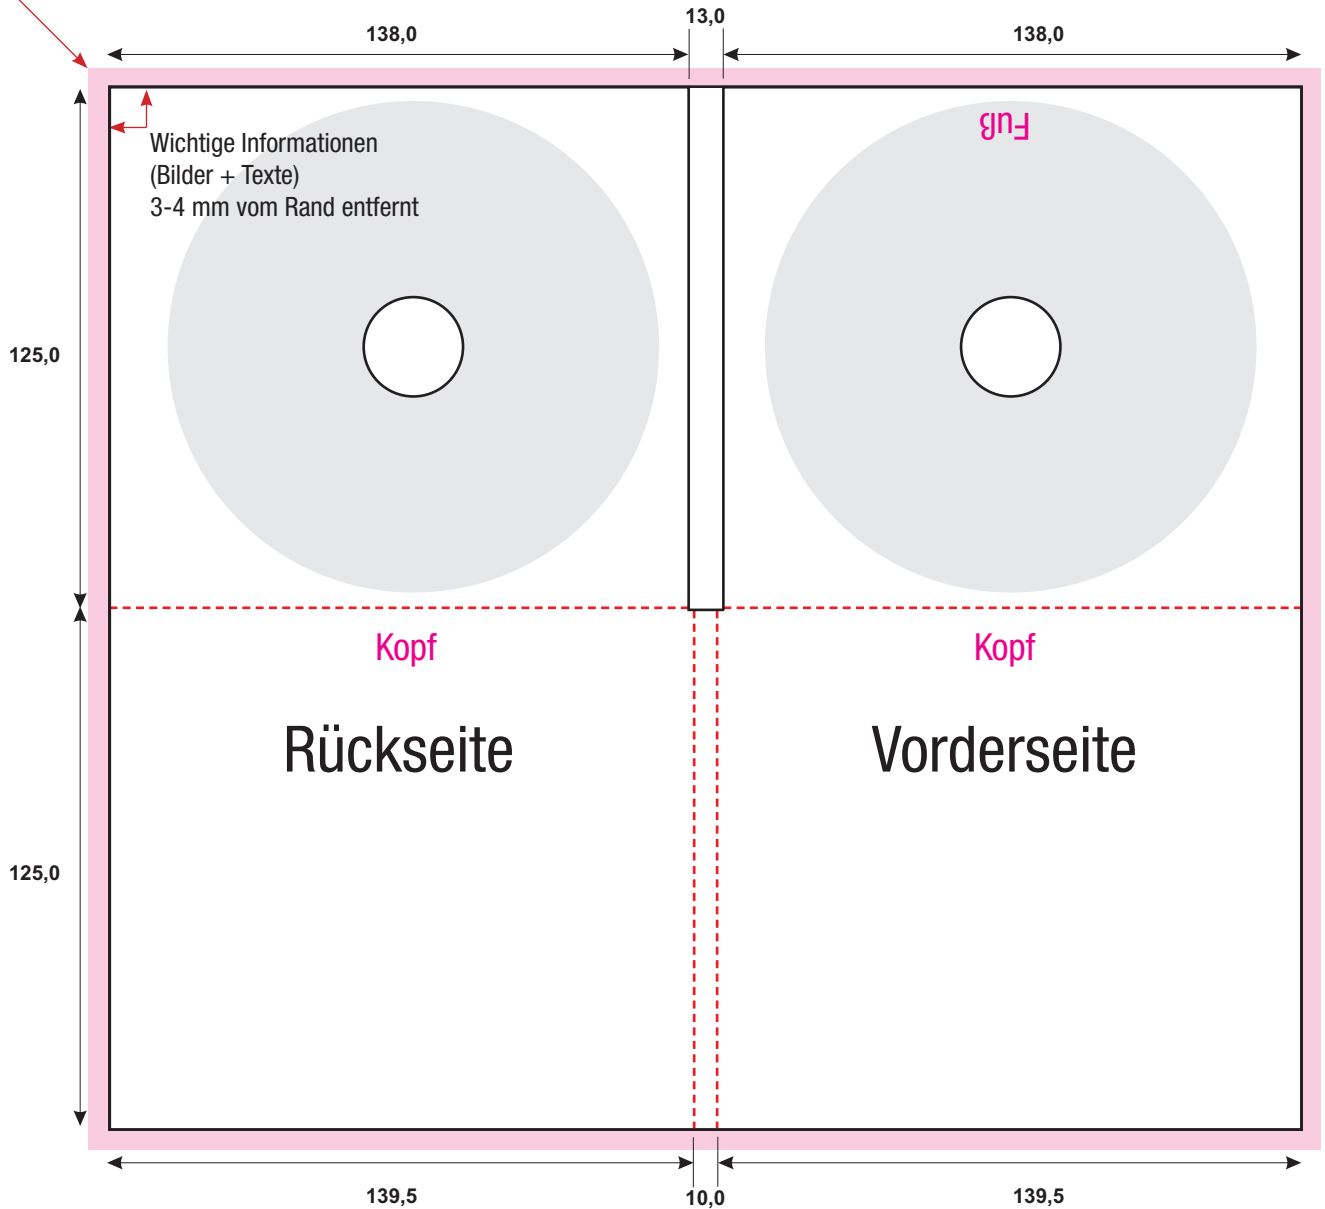

# Pac, mit zwei CD-Trays, Spezifikation #11

3 mm Anschnittzugabe ringsum  
Wird später weggeschnitten!

## PDF - Spezifikationen

Bilder: 300 dpi, CMYK Modus

Schriften: Alle Schriften eingebettet oder in Kurven / Pfade umgewandelt

Schnittmarken und Passkreuze werden nicht benötigt!