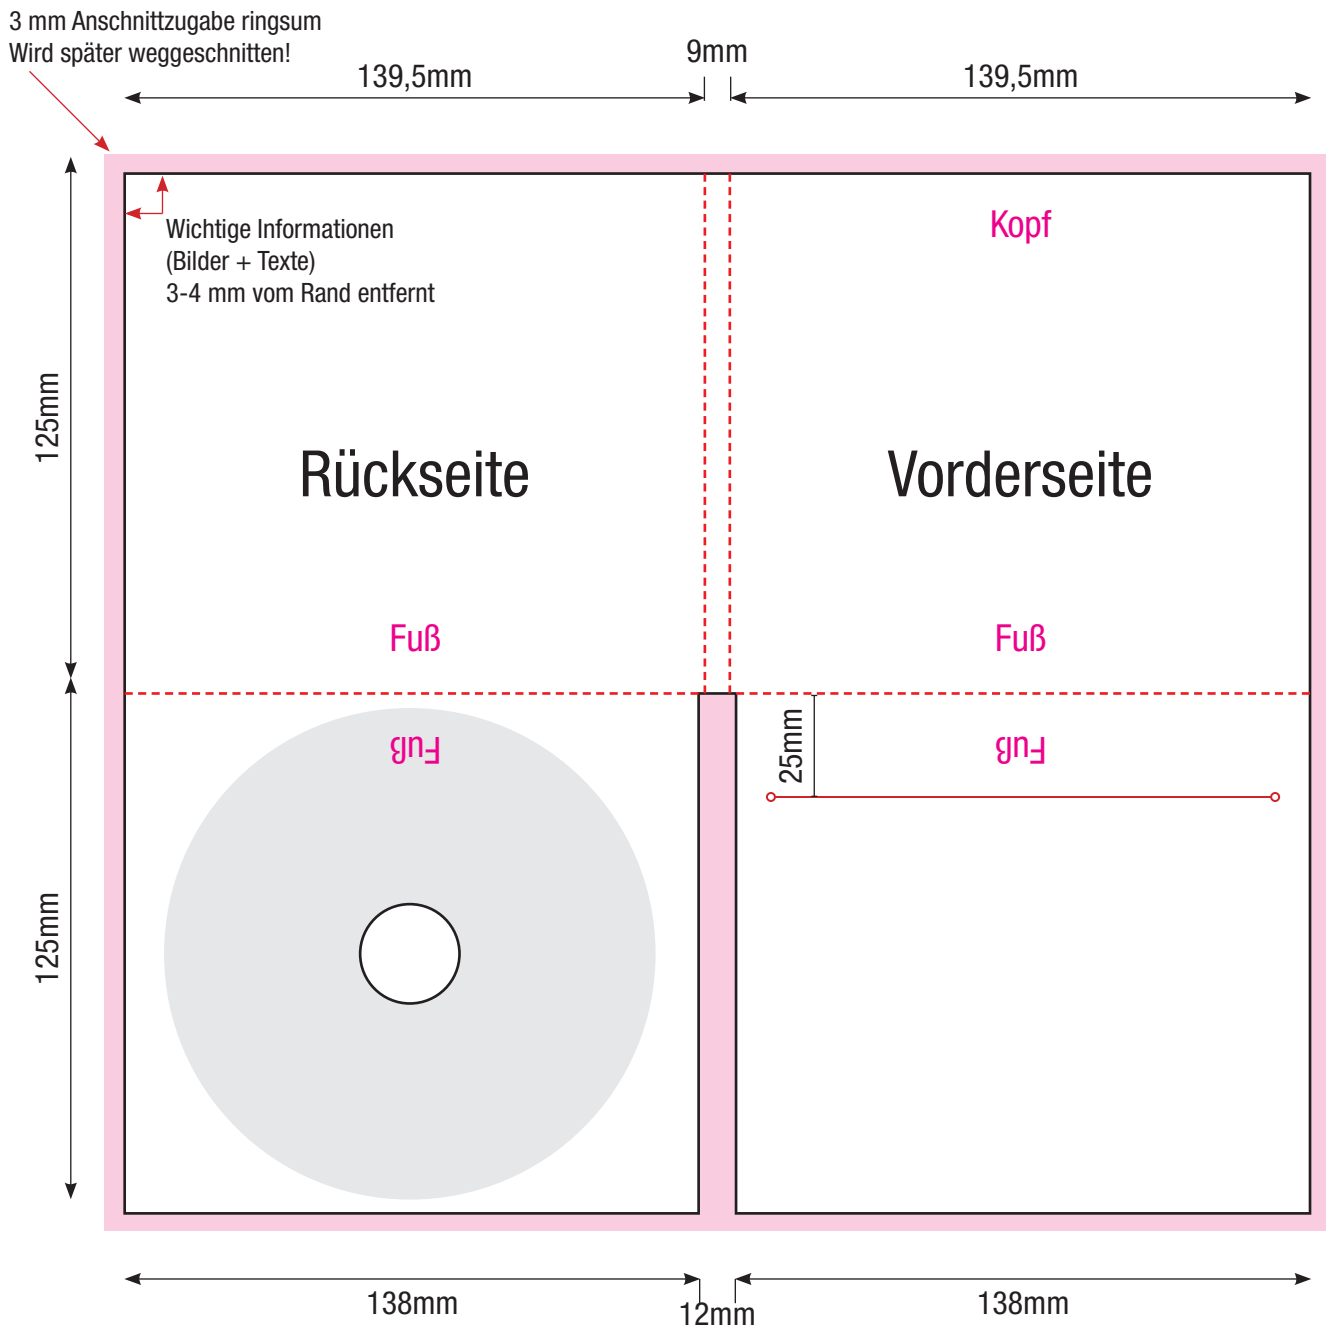

# Pac, mit Schlitz | Spezifikation #3.5

## PDF - Spezifikationen

Bilder: 300 dpi, CMYK Modus

Schriften: Alle Schriften eingebettet oder in Kurven / Pfade umgewandelt

Schnittmarken und Passkreuze werden nicht benötigt!